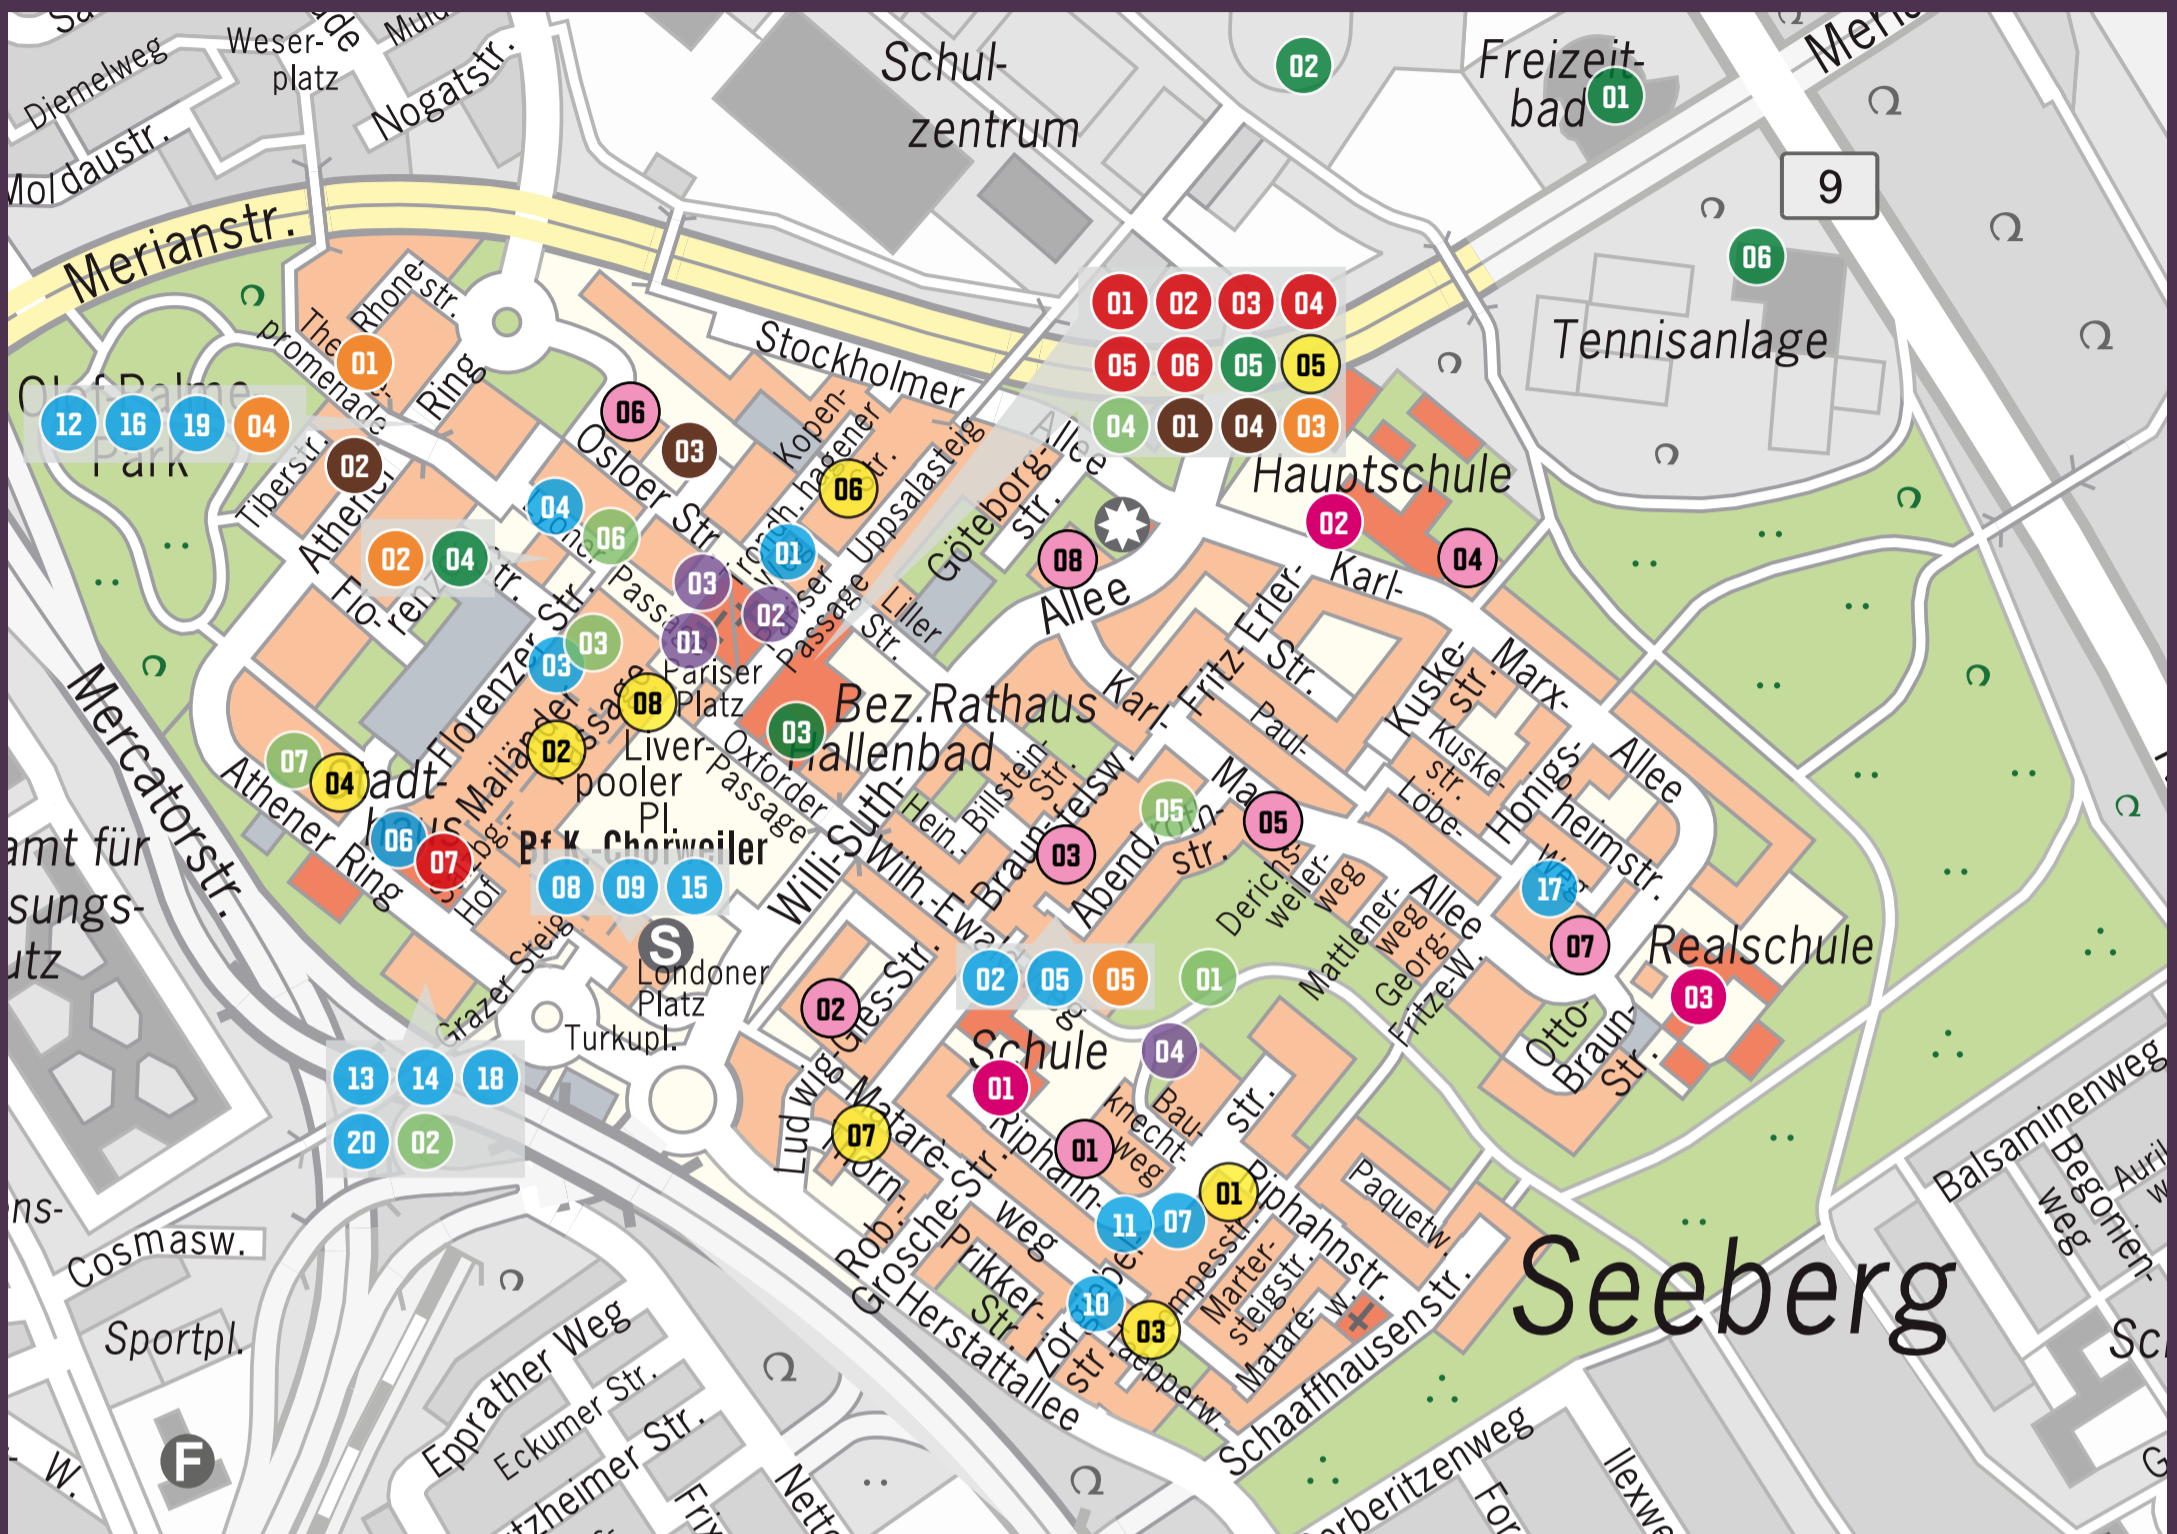

CHORWEISER

CHORWEILER-MITTE & SEEBERG-NORD

VEEDEL

lebenswerte
Bürger- und Sozialraumorientierung in Köln

Ämter/Dienststellen

- 01 Amt für Integration und Vielfalt, Interkultureller Dienst
- 02 Amt für Kinder, Jugend und Familie, Außenstelle Chorweiler
- 03 Amt für Kinder, Jugend und Familie, Bezirksjugendpflege Chorweiler
- 04 Amt für Soziales, Arbeit und Senioren, Außenstelle Chorweiler
- 05 Bezirksausländeramt Chorweiler
- 06 Bürgeramt Chorweiler
- 07 Jobcenter Köln-Nord-Chorweiler

Beratung/Hilfe/Bildung

- 0N BerMico - Beratung und Mietcoaching (siehe Rückseite)
- 01 Büro für Sozial- und Gemeinwesenarbeit
- 02 Deutsch-Türkischer-Verein Köln (DTVK e.V.)
- 03 DFV Bildungsforum in Chorweiler
- 04 dieKümmerei
- 05 ECho - Sozialberatung
- 06 Familienberatung und Schulpsychologischer Dienst der Stadt Köln
- 07 Freunde des Interkulturellen Zentrums (F.I.Z. e.V.)
- 08 Integrationskurse - gGMB
- 09 JobBörse - Zug um Zug
- 10 Jugendbüro Chorweiler - Kath. Jugendagentur Köln gGmbH (KJA Köln)
- 11 Jugendmigrationsdienst Köln (JMD), Außenstelle Chorweiler
- 12 Mieterkontaktstelle - Büro für Sozial- und Gemeinwesenarbeit
- 13 pro familia
- 14 Schreinerei im Handwerkerhof - Zug um Zug
- 15 Schuldner-Beratung - Interfamilia Kreisverband Köln e.V.
- 16 Sozialberatung in der Kulturbrücke
- 17 Stiftung Leuchtfeuer
- 18 U25 Hotspot Chorweiler - Jobcenter Köln
- 19 Verbraucherberatung im Quartier - Verbraucherzentrale NRW
- 20 Volkshochschule (VHS) - Stadt Köln, Amt für Weiterbildung

Kindertagesstätten/Familienzentren

- 01 Kath. Kita und Familienzentrum Riphahnstraße
- 02 Kindertagesstätte und Familienzentrum Ludwig-Gies-Straße
- 03 Städtische Kindertageseinrichtung Abendrothstraße
- 04 Städtische Kindertageseinrichtung Karl-Marx-Allee 5
- 05 Städtische Kindertageseinrichtung Karl-Marx-Allee 69
- 06 Städtische Kindertageseinrichtung Osloer Straße
- 07 Städtische Kindertageseinrichtung und Familienzentrum Paul-Löbe-Weg
- 08 Städtische Kindertageseinrichtung Willi-Suth-Allee